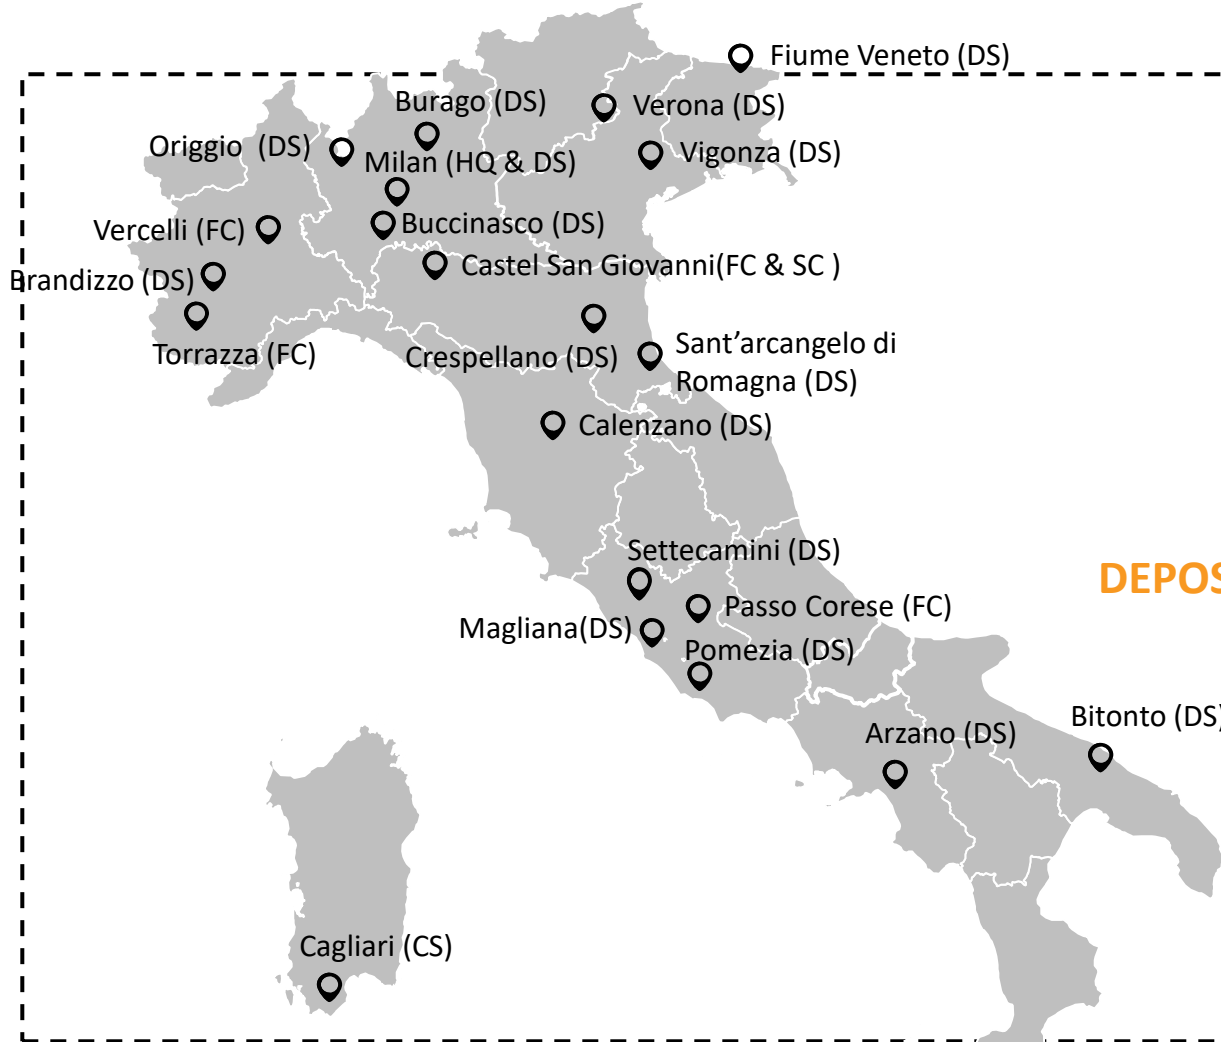

# **Living Lab Logistica Roma Capitale**

Roma, 7 luglio 2020

# Da un garage di Seattle a più di 175 centri di distribuzione

**1994**  
Un garage a Seattle.  
USA

# I nostri investimenti in Italia

4

CENTRI DI DISTRIBUZIONE

4.000 M

INVESTIMENTI IN ITALIA DAL  
2011

17

DEPOSITI DI SMISTAMENTO

6900+